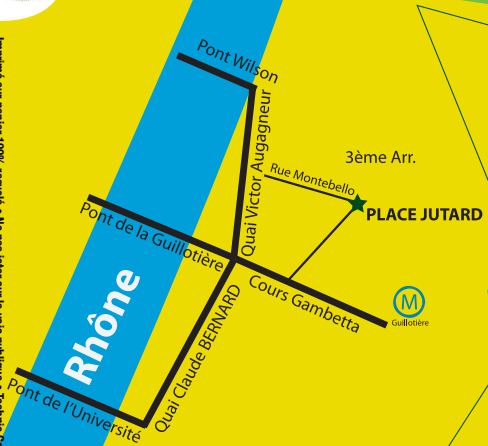

DOUBLE-MIXTE / CAMPUS DE LA DOUA
Meeting LYON
MERCREDI
10 MARS 19h

Avec :
Philippe MEIRIEU
et tous les candidats et soutiens
d'Europe Ecologie Rhône-Alpes

En concert :
STEVE WARING
(chanson pour petits et grands),
DÉJÀ VU (rock),
ROMAIN LATELTIN (chanson)
PEP'S, LOUISY JOSEPH
Animations
sur la place Antonin Jutard dès 16h30

Après-Midi

16h30

Place Jutard

Lyon 3^e

Concert de

STEVE WARING

pour petits et grands

suivi d'un goûter bio

PHOTO © ANTI.FR

Louisy Joseph

Pep's

photo: Gouel Nathalie

SE RENDRE AU MEETING :

Imprimé sur papier 100% recyclé • Ne pas jeter sur la voie publique • Technique Color : 04 76 53 28 68

Double-Mixte

Depuis Perrache, Part-Dieu et Charpennes, prendre le tram T1, station La Doua - Gaston Berger

Place Jutard

Méto et Tram Guillotière

Suivez le meeting d'Europe Ecologie en direct sur <http://rhone-alpes.regions-europe-ecologie.fr>