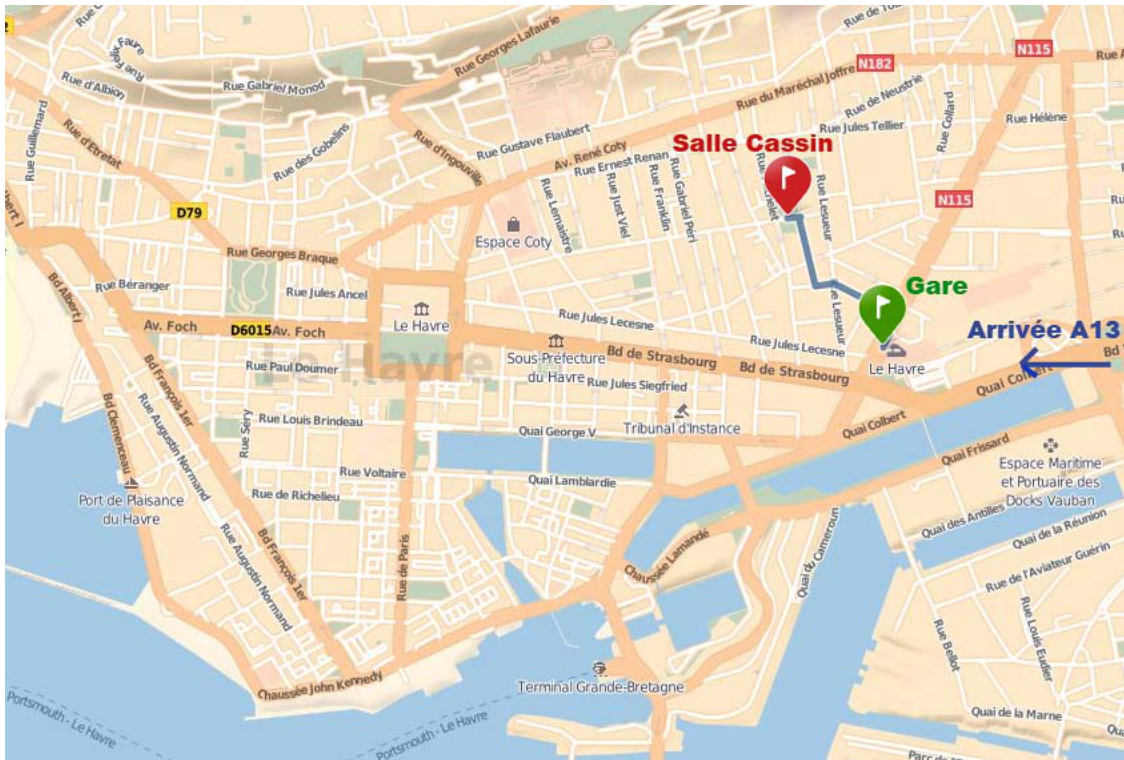

**Salle René CASSIN - 130 rue Anatole France - 76600 Le Havre**

**PLAN général**

**Zoom**