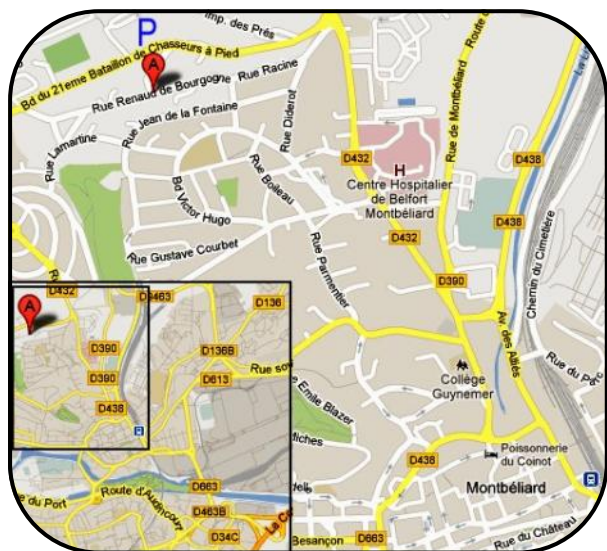

L'ÉCOLOGIE DES SOLUTIONS

19, rue Renaud de Bourgogne à Montbéliard

Sortie autoroute n°8 - Passer devant la gare puis devant l'hôpital - Puis tourner à gauche.

Accès possible aussi par le boulevard du 21e Bataillon de Chasseurs à pied